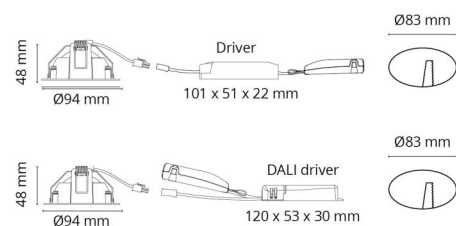

Materialer og overflater

Materiale: Aluminium
Farge: Sort/Gull
Avskjermingens materiale: Herdet glass

Montering/Tilkobling

Montering: Innfelling, Innendørs
Tilkobling: Hurtigklemme

Dimensjoner

Høyde (mm) H: 50
Diameter (mm) D: 94
Innfellingsdiameter (mm): 83
Innfellingshøyde (mm): 48
Vekt (kg) brutto/netto: 0.395 / 0.325

Forpakning

Forpakkingsstørrelse (mm): 130 x 115 x 75

7 0 2 1 9 8 9 0 2 2 3 4 3