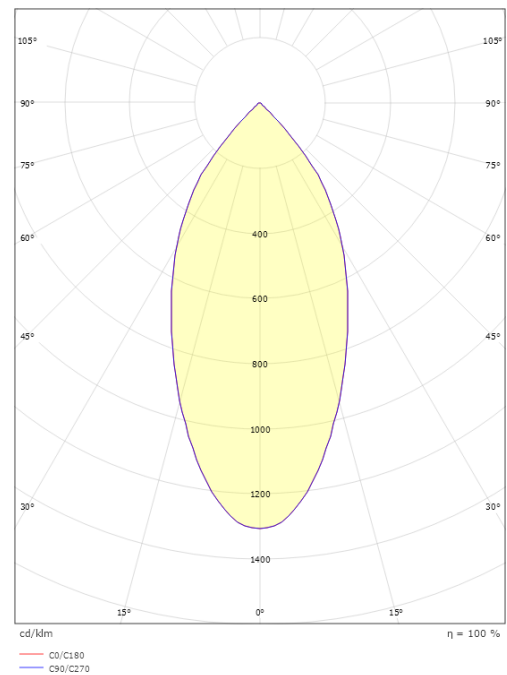

Junistar Lux

Junistar Lux Sort/Gull 530lm 2700K Ra 98 Faseavsnitt

El-nummer: 3236723
EAN: 7021989022343
SG artikkelnr: 902234

Elektrisk

Watt: 7W
Systemeffekt (W): 8W
Spenning: 220-240V
Frekvens (Hz): 50/60Hz
Maks. armaturer per sikring: B10: 105, B16: 168, C10: 105, C16: 168

Lysteknikk

Type lyskilde: LED
Effektiv lysstrøm (lm): 530lm
Effekt: 66 lm/W
Fargetemperatur: 2700K
Fargegjengivelse (Ra/CRI): Ra 98
MacAdams faktor: SDCM: 1
Levetid: L90/B10>100.000
Lysstråling: Direkte
Optikk: Reflektor
Lysspredning: 42°
UGR: UGR<22

Styring

Styring: Faseavsnitt

Beskyttelse

Isolasjonsklasse: Klasse II SELV
IP Klasse: IP44/IP20

Energi og godkjenning

Inneholder lyskilde med energiklasse: F
Breeam: Oppfyller Hea 01 krav til flimmerfri belysning (In-Use: Hea 05)
Byggvarubedømming: Ja
Sunda Hus: C-

Materialer og overflater

Materiale: Aluminium
Farge: Sort/Gull
Avskjermingens materiale: Herdet glass

Montering/Tilkobling

Montering: Innfelling, Innendørs
Tilkobling: Hurtigklemme

Dimensjoner

Høyde (mm) H: 50
Diameter (mm) D: 94
Innfellingsdiameter (mm): 83
Innfellingshøyde (mm): 48
Vekt (kg) brutto/netto: 0.395 / 0.325

Forpakning

Forpakkingsstørrelse (mm): 130 x 115 x 75

7 0 2 1 9 8 9 0 2 2 3 4 3