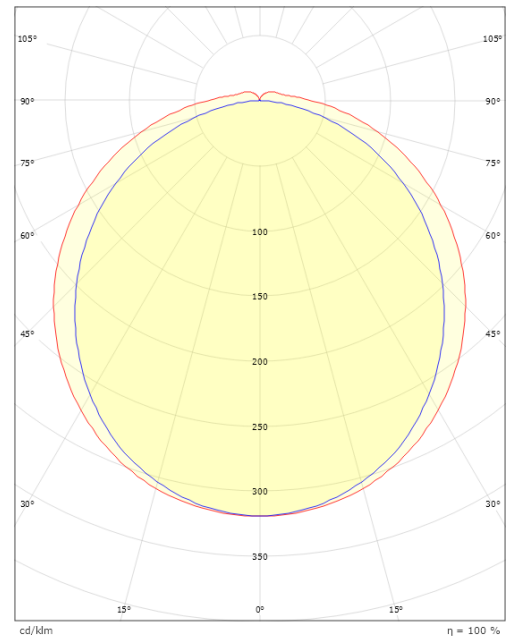

Dimensjoner

Lengde (mm) L: 1460
Bredde (mm) W: 92
Høyde (mm) H: 70
Vekt (kg) brutto/netto: 2.904 / 2.42

Forpakning

Forpakkingsstørrelse (mm): 1515 x 110 x 80

cd/m²
— C0/C180
— C90/C270

7 0 2 1 9 8 1 2 0 0 2 2