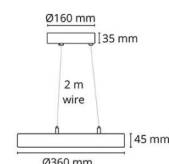

Materialer og overflater

Materiale: Stål
Farge: Sort RAL 9004
Avskjermingsens materiale: Akryl (PMMA)

Montering/Tilkobling

Montering: Nedhengt, Innendørs
Tilkobling: Hurtigklemme

Dimensjoner

Høyde (mm) H: 280
Diameter (mm) D: 360
Vekt (kg) brutto/netto: 3 / 2.3

Forpakning

Forpakkingsstørrelse (mm): 370 x 370 x 95

7 0 2 1 9 8 2 1 4 0 0 5 1