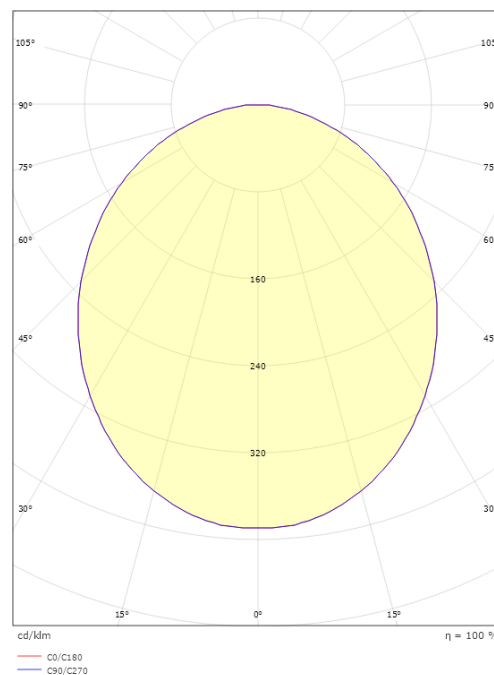

Circulus Pendel

Circulus Pendel Sort 1420lm 2700K Ra>80 Faseavsnitt

El-nummer: 3300641
EAN: 7021982140051
SG artikkelnr: 214005

Elektrisk

Watt: 15W
Systemeffekt (W): 15W
Spenning: 220-240V
Maks. armaturer per sikring: B10: 43, B16: 69, C10: 68, C16: 110

Lysteknikk

Type lyskilde: LED
Effektiv lysstrøm (lm): 1420lm
Effekt: 95 lm/W
Fargetemperatur: 2700K
Fargegjengivelse (Ra/CRI): Ra>80
MacAdams faktor: SDCM: 3
Levetid: L80/B10>50.000
Levetid: L70/B50>100.000
Lysstråling: Direkte
Optikk: Opal
Lysspredning: 110°
UGR: UGR<25
Fotobiologisk sikkerhet: RG 0

Styring

Styring: Faseavsnitt

Beskyttelse

Isolasjonsklasse: Klasse I
IP Klasse: IP20

Energi og godkjenning

Inneholder lyskilde med energiklasse: B
Breeam: Oppfyller Hea 01 krav til flimmerfri belysning (In-Use: Hea 05)

Materialer og overflater

Materiale: Stål
Farge: Sort RAL 9004
Avskjermingsens materiale: Akryl (PMMA)

Montering/Tilkobling

Montering: Nedhengt, Innendørs
Tilkobling: Hurtigklemme

Dimensjoner

Høyde (mm) H: 280
Diameter (mm) D: 360
Vekt (kg) brutto/netto: 3 / 2.3

Forpakning

Forpakkingsstørrelse (mm): 370 x 370 x 95

7 0 2 1 9 8 2 1 4 0 0 5 1