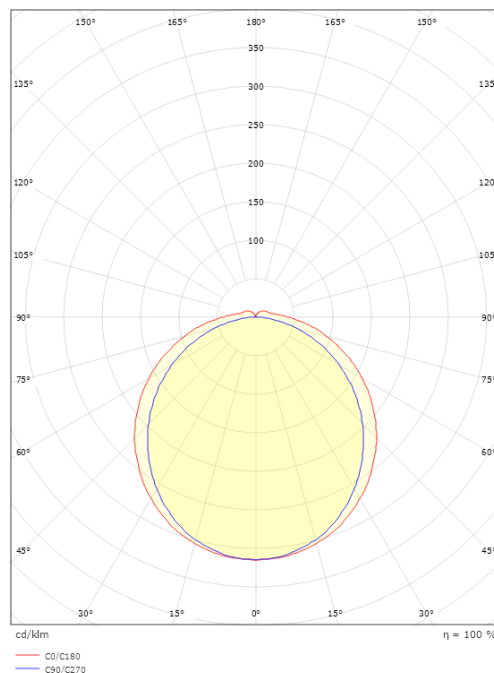

Dimensjoner

Lengde (mm) L: 1174
Bredde (mm) W: 92
Høyde (mm) H: 70
Vekt (kg) brutto/netto: 2.832 / 2.36

Forpakning

Forpakkingsstørrelse (mm): 1230 x 110 x 80

7 0 2 1 9 8 1 2 0 0 3 9