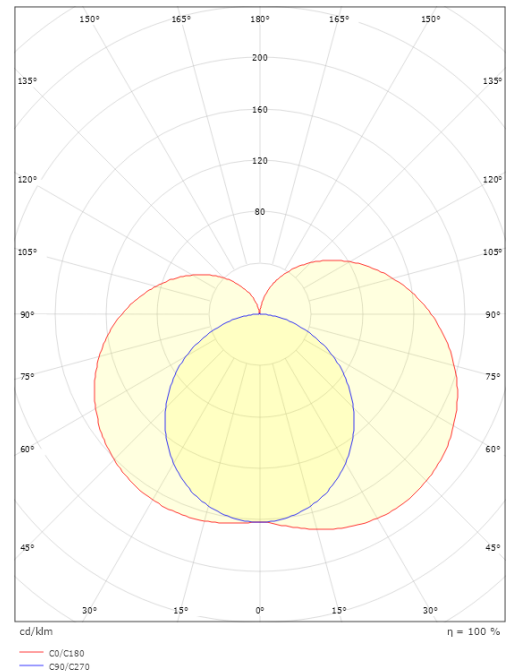

Lengde (mm) L: 510
Bredde (mm) W: 70
Høyde (mm) H: 80
Dybde (D): 80
Vekt (kg) brutto/netto: 0.842 / 0.82

Forpakning

Forpakkingsstørrelse (mm): 520 x 90 x 80

7 0 2 1 9 8 1 1 1 3 4 5 2