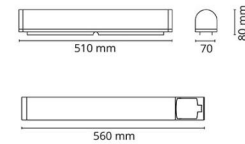

Materialer og overflater

Materiale: Aluminium
Farge: Hvit RAL 9003 matt
Avskjermingens materiale: Akryl (PMMA)

Montering/Tilkobling

Montering: Utenpåliggende, Innendørs
Tilkobling: Hurtigklemme

Dimensjoner

Lengde (mm) L: 510
Bredde (mm) W: 70
Høyde (mm) H: 80
Dybde (D): 80
Vekt (kg) brutto/netto: 0.842 / 0.82

Forpakning

Forpakkingsstørrelse (mm): 520 x 90 x 80

7 0 2 1 9 8 1 1 1 3 4 5 2