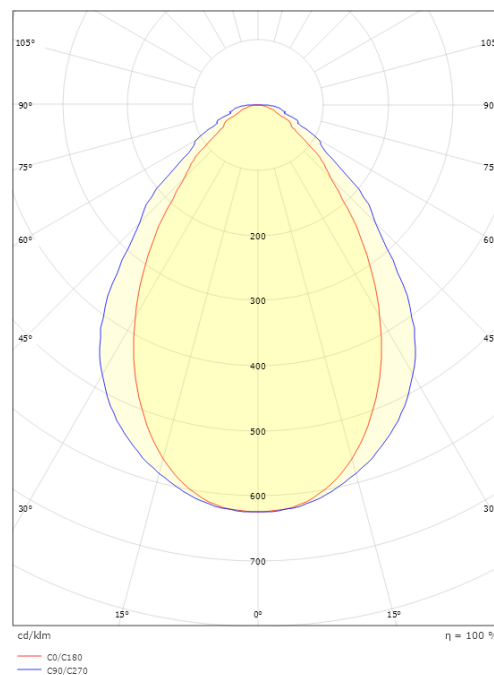

Sector Hvit 6100lm 4000K Ra>80 Ikke dimbar

El-nummer: 3301192
EAN: 5703821177429
SG artikkelnr: 8246094461

Elektrisk

Systemeffekt (W): 66W
Maks. armaturer per sikring: B10: 16, B16: 26, C10: 27, C16: 44
PE Lekkasje strøm (mA): 0.54

Lysteknikk

Type lyskilde: LED
Effektiv lysstrøm (lm): 6100lm
Effekt: 92 lm/W
Fargetemperatur: 4000K
Fargegjengivelse (Ra/CRI): Ra>80
MacAdams faktor: SDCM: 3
Levetid: L80/B20>50.000
Lysstråling: Direkte
Optikk: Linse C, prismetisk conical
UGR: UGR<28
Fotobiologisk sikkerhet: RG 0

Styring

Styring: Ikke dimbar

Beskyttelse

Isolasjonsklasse: Klasse I
IP Klasse: IP20

Energi og godkjenning

Inneholder lyskilde med energiklasse: D
Breeam: Oppfyller Hea 01 krav til flimмерfri belysning (In-Use: Hea 05)

Materialer og overflater

Materiale: Stålplate, endestykker i ABS
Farge: Hvit
Avskjermingens materiale: Akryl (PMMA)

Montering/Tilkobling

Montering: Innendørs

Dimensjoner

Lengde (mm) L: 1444
Bredder (mm) W: 64
Høyde (mm) H: 102
Vekt (kg) brutto/netto: 4.3 / 4.1

Forpakning

Forpakkingsstørrelse (mm): 1531 x 68 x 146

5 7 0 3 8 2 1 1 7 7 4 2 9