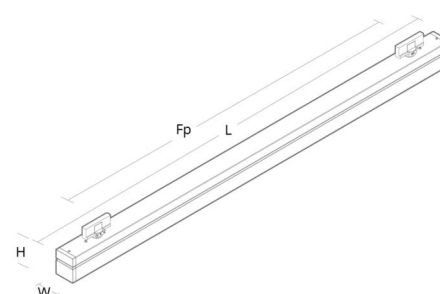

Materialer og overflater

Materiale: Stålplate, endestykker i ABS
 Farge: Hvit
 Avskjermingens materiale: Akryl (PMMA)

Montering/Tilkobling

Montering: Innendørs

Dimensjoner

Lengde (mm) L: 1444
 Bredder (mm) W: 64
 Høyde (mm) H: 102
 Vekt (kg) brutto/netto: 4.3 / 4.1

Forpakning

Forpakkingsstørrelse (mm): 1531 x 68 x 146

5 7 0 3 8 2 1 1 7 7 4 2 9