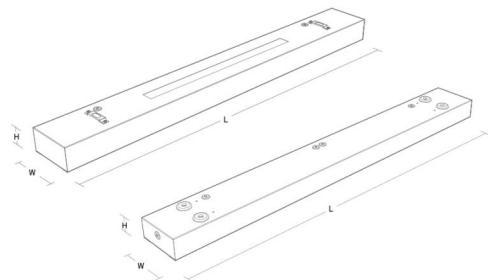

### Montering/Tilkobling

Montering: Nedhengt, Innendørs  
 Modul: 1500  
 Wiresett: 2x2m wire sæt m/løkke M13 m/2 beslag  
 Kabel: Kabel 3x0,75mm<sup>2</sup> 2,5m m/Schuko hvit  
 Tilkobling: Hurtigklemme

### Dimensjoner

Lengde (mm) L: 1500  
 Bredder (mm) W: 142  
 Høyde (mm) H: 81  
 Vekt (kg) brutto/netto: 8.2 / 8

### Forpakning

Forpakkingsstørrelse (mm): 1555 x 146 x 95

5 7 0 3 8 2 1 1 7 6 1 0 1