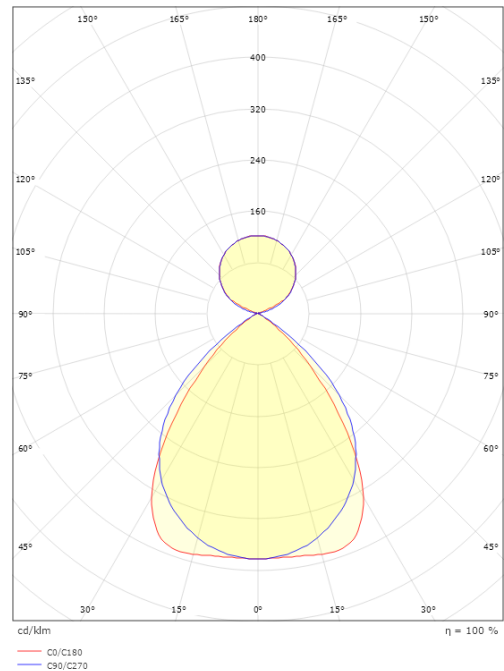

EcoLine Office 1500 4920lm 3000K Ra>80 Ikke dimbar

El-nummer: 3301657
EAN: 5703821176101
SG artikkelnr: 8246090575

Elektrisk

Systemeffekt (W): 34W
Spenning: 220-240V
Maks. armaturer per sikring: B10: 16, B16: 26, C10: 27, C16: 44
PE Lekkasje strøm (mA): 0.54

Lysteknikk

Type lyskilde: LED
Effektiv lysstrøm (lm): 4920lm
Effekt: 145 lm/W
Fargetemperatur: 3000K
Fargegjengivelse (Ra/CRI): Ra>80
MacAdams faktor: SDCM: 3
Levetid: L80/B10>50.000
Lysstråling: Direkte/Indirekte 65/35%
Optikk: Dobbelt parabolisk reflektor, diffus
UGR: UGR<16

Styring

Styring: Ikke dimbar

Beskyttelse

Isolasjonsklasse: Klasse I
IP Klasse: IP20

Energi og godkjenning

Inneholder lyskilde med energiklasse: C
Breeam: Oppfyller Hea 01 krav til flimmerfri belysning (In-Use: Hea 05)

Materialer og overflater

Materiale: stålplate
Avskjermings materiale: Aluminium

Montering/Tilkobling

Montering: Nedhengt, Innendørs
Modul: 1500
Wiresett: 2x2m wire sæt m/løkke M13 m/2 beslag
Kabel: Kabel 3x0,75mm² 2,5m m/Schuko hvit
Tilkobling: Hurtigklemme

Dimensjoner

Lengde (mm) L: 1500
Bredder (mm) W: 142
Høyde (mm) H: 81
Vekt (kg) brutto/netto: 8.2 / 8

Forpakning

Forpakkingsstørrelse (mm): 1555 x 146 x 95

5 7 0 3 8 2 1 1 7 6 1 0 1