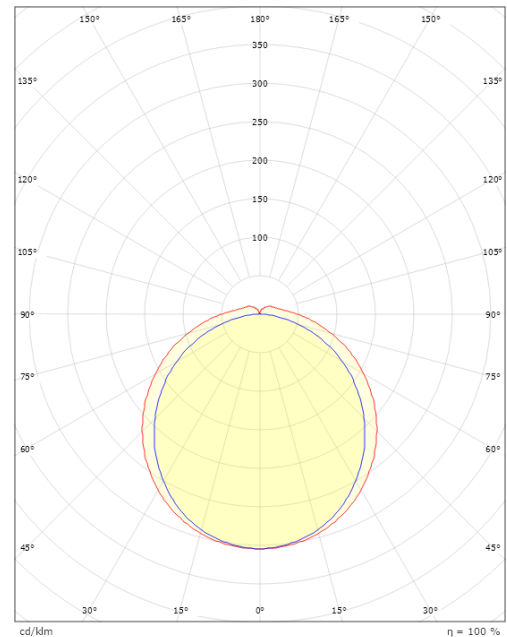

Dimensjoner

Lengde (mm) L: 1174
Bredden (mm) W: 112
Høyde (mm) H: 67
Vekt (kg) brutto/netto: 1.837 / 1.547

Forpakning

Forpakkingsstørrelse (mm): 1180 x 114 x 71

7 0 2 1 9 8 1 2 0 0 9 1