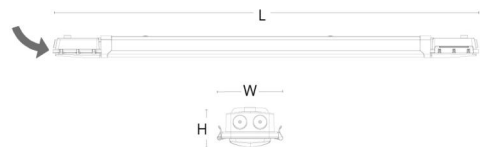

Materialer og overflater

Materiale: PC med ammoniakkbeskyttende belegg, endestykker i ASA
Farge: Grå
Avskjermingens materiale: Polycarbonat (PC)

Montering/Tilkobling

Montering: Utenpåliggende, Innendørs
Modul: 1200
Tilkobling: 5 pol hurtigklemme med 5x2,5mm2 gjennomgangskobling

Dimensjoner

Lengde (mm) L: 1174
Bredden (mm) W: 112
Høyde (mm) H: 67
Vekt (kg) brutto/netto: 1.837 / 1.547

Forpakning

Forpakkingsstørrelse (mm): 1180 x 114 x 71

7 0 2 1 9 8 1 2 0 0 9 1