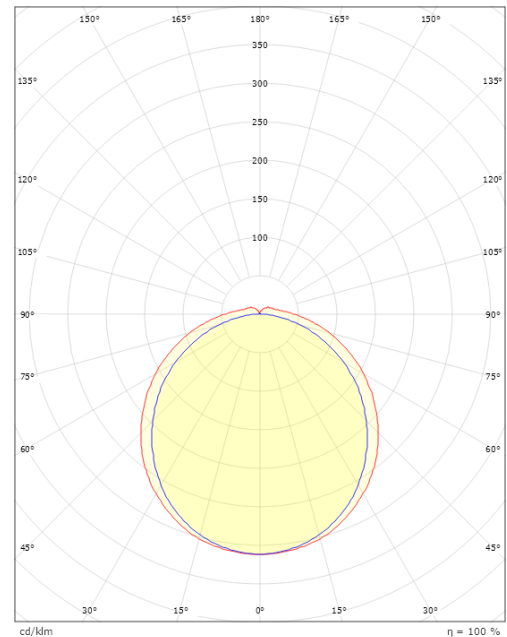

Dimensjoner

Lengde (mm) L: 1460
Bredden (mm) W: 112
Høyde (mm) H: 67
Vekt (kg) brutto/netto: 2.236 / 1.885

Forpakning

Forpakkingsstørrelse (mm): 1466 x 114 x 71

7 0 2 1 9 8 1 2 0 0 1 0 7