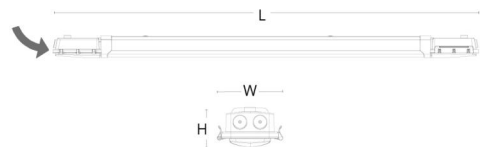

Materialer og overflater

Materiale: PC med ammoniakkbeskyttende belegg, endestykker i ASA
Farge: Grå
Avskjermingens materiale: Polycarbonat (PC)

Montering/Tilkobling

Montering: Utenpåliggende, Innendørs
Modul: 1500
Tilkobling: 5 pol hurtigklemme med 5x2,5mm2 gjennomgangskobling

Dimensjoner

Lengde (mm) L: 1460
Bredden (mm) W: 112
Høyde (mm) H: 67
Vekt (kg) brutto/netto: 2.236 / 1.885

Forpakning

Forpakkingsstørrelse (mm): 1466 x 114 x 71

7 0 2 1 9 8 1 2 0 0 1 0 7