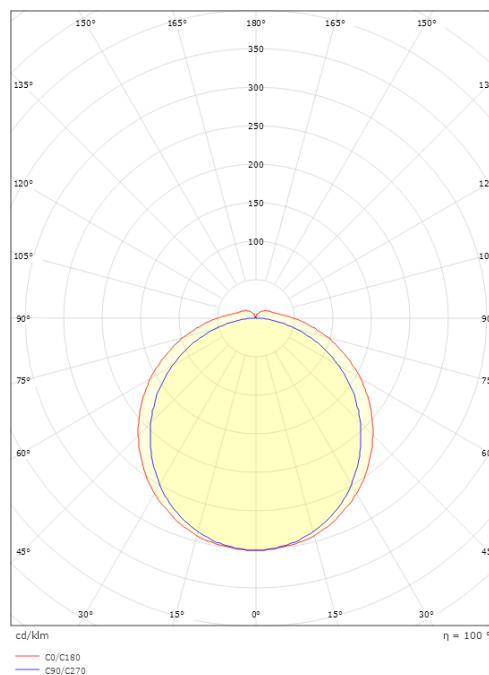

Dimensjoner

Lengde (mm) L: 1460
Bredde (mm) W: 112
Høyde (mm) H: 67
Vekt (kg) brutto/netto: 2.474 / 2.121

Forpakning

Forpakkingsstørrelse (mm): 1466 x 114 x 71

7 0 2 1 9 8 1 2 0 0 7 7