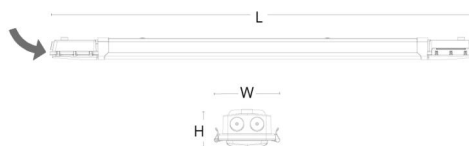

Materialer og overflater

Materiale: Polycarbonat (PC)
Farge: Grå
Avskjermingens materiale: Polycarbonat (PC)

Montering/Tilkobling

Montering: Utenpåliggende, Innendørs
Modul: 1500
Tilkobling: 5 pol hurtigklemme med 5x2,5mm2 gjennomgangskobling

Dimensjoner

Lengde (mm) L: 1460
Bredde (mm) W: 112
Høyde (mm) H: 67
Vekt (kg) brutto/netto: 2.474 / 2.121

Forpakning

Forpakkingsstørrelse (mm): 1466 x 114 x 71

7 0 2 1 9 8 1 2 0 0 7 7