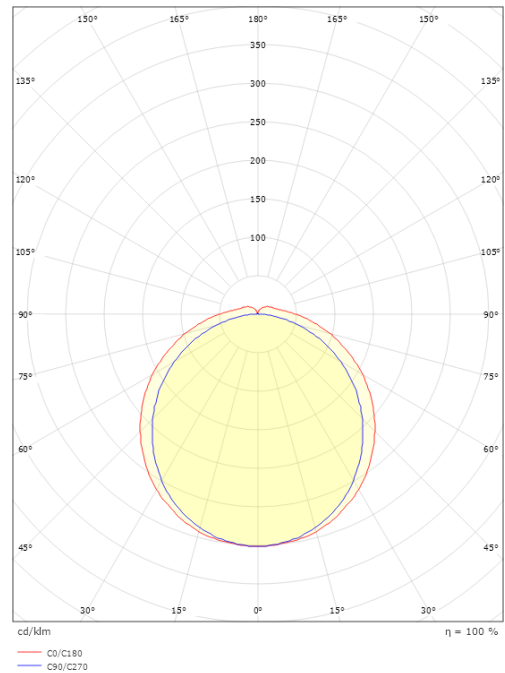

Dimensjoner

Lengde (mm) L: 1460
Bredde (mm) W: 112
Høyde (mm) H: 67
Vekt (kg) brutto/netto: 2.474 / 2.121

Forpakning

Forpakkingsstørrelse (mm): 1466 x 114 x 71

7 0 2 1 9 8 1 2 0 0 8 4