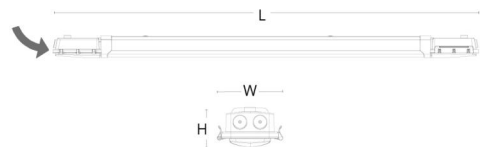

Materialer og overflater

Materiale: Polycarbonat (PC)
Farge: Grå
Avskjermingens materiale: Polycarbonat (PC)

Montering/Tilkobling

Montering: Utenpåliggende, Innendørs
Modul: 1500
Tilkobling: 7 pol hurtigklemme med 5x2,5mm² (+DALI) gjennomgangskobling

Dimensjoner

Lengde (mm) L: 1460
Bredde (mm) W: 112
Høyde (mm) H: 67
Vekt (kg) brutto/netto: 2.474 / 2.121

Forpakning

Forpakkingsstørrelse (mm): 1466 x 114 x 71

7 0 2 1 9 8 1 2 0 0 8 4