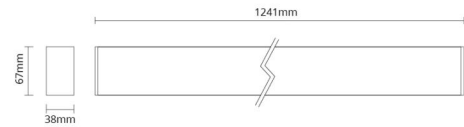

Materialer og overflater

Materiale: Aluminium
 Farge: Hvit
 Avskjermingens materiale: Polycarbonat (PC)

Montering/Tilkobling

Montering: Nedhengt, Innendørs
 Wiresett: 2x2m wire kit
 Kabel: Kabel 5x0,75mm² 2,5m

Dimensjoner

Lengde (mm) L: 1241
 Bredde (mm) W: 38
 Høyde (mm) H: 67
 Vekt (kg) brutto/netto: 3.1 / 2.7

Forpakning

Forpakkingsstørrelse (mm): 1365 x 90 x 61

7 0 2 1 9 8 2 1 2 0 8 3 1