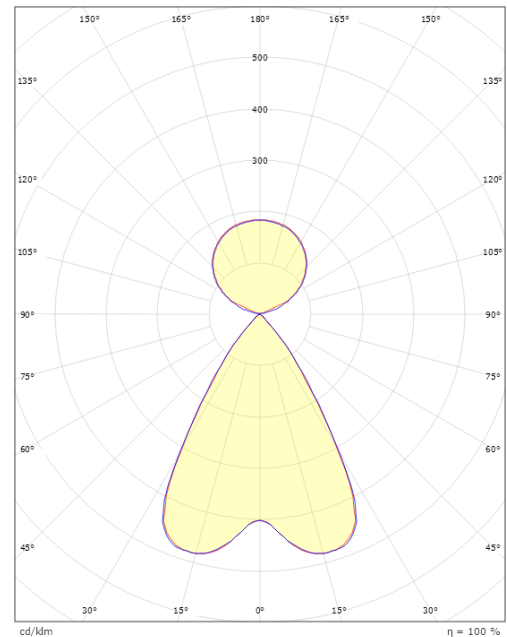

Dimensjoner

Lengde (mm) L: 1241
 Bredde (mm) W: 38
 Høyde (mm) H: 67
 Vekt (kg) brutto/netto: 3.1 / 2.7

Forpakning

Forpakkingsstørrelse (mm): 1365 x 90 x 61

7 0 2 1 9 8 2 1 2 0 8 3 1