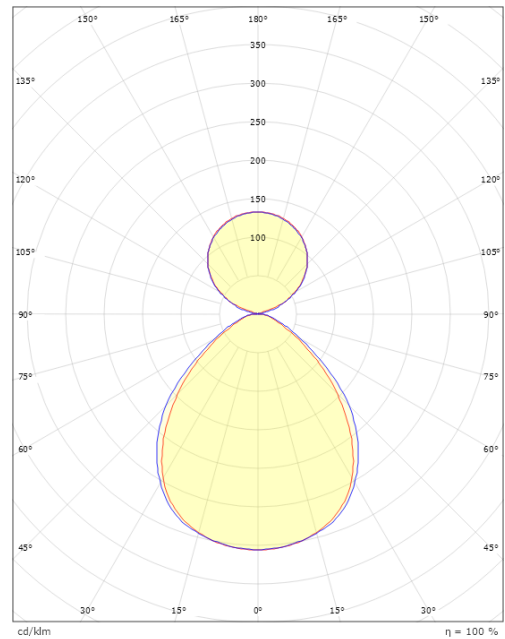

Facet II TW

Facet II TW 1200 Hvit 4674lm (@6500K) 2700-6500K Ra>80 Tunable White LEDDim

El-nummer: 3302731
EAN: 5703821177689
SG artikkelnr: 8246094542

Elektrisk

Systemeffekt (W): 38W
Spenning: 220-240V

Lysteknikk

Type lyskilde: LED
Effektiv lysstrøm (lm): 4674lm (@6500K)
Effekt: 123 lm/W
Fargetemperatur: 2700-6500K
Fargegjengivelse (Ra/CRI): Ra>80
MacAdams faktor: SDCM: 3
Levetid: L80/B10>100.000
Levetid: L94>50.000
Lysstråling: Direkte/Indirekte 65/35%
Optikk: Linse C, prismetisk conical
UGR: UGR<19
Fotobiologisk sikkerhet: RG 1

Styring

Styring: Tunable White LEDDim

Beskyttelse

Isolasjonsklasse: Klasse I
IP Klasse: IP20

Energi og godkjenning

Inneholder lyskilde med energiklasse: D
Breeam: Oppfyller Hea 01 krav til flimмерfri belysning (In-Use: Hea 05)

Materialer og overflater

Materiale: Stålplate, endestykker i ABS
Farge: Hvit RAL 9010 glans 25
Avskjermingens materiale: Akryl (PMMA)

Montering/Tilkobling

Montering: Nedhengt, Innendørs
Modul: 1200
Wiresett: 2x2m wire kit
Kabel: Kabel 3x0,75mm² 2,5m m/Schuko hvit

Dimensjoner

Lengde (mm) L: 1196
Bredde (mm) W: 112
Høyde (mm) H: 80
Vekt (kg) brutto/netto: 5.3 / 5.1

Forpakning

Forpakkingsstørrelse (mm): 1245 x 113 x 98

5 7 0 3 8 2 1 1 7 7 6 8 9