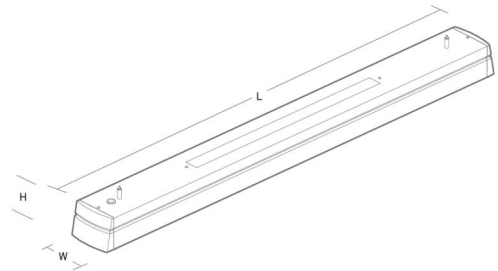

Facet II TW

Facet II TW 1200 Hvit 4674lm (@6500K) 2700-6500K Ra>80 Tunable White LEDDim

El-nummer: 3302731
EAN: 5703821177689
SG artikkelnr: 8246094542

Elektrisk

Systemeffekt (W): 38W
Spenning: 220-240V

Lysteknikk

Type lyskilde: LED
Effektiv lysstrøm (lm): 4674lm (@6500K)
Effekt: 123 lm/W
Fargetemperatur: 2700-6500K
Fargegjengivelse (Ra/CRI): Ra>80
MacAdams faktor: SDCM: 3
Levetid: L80/B10>100.000
Levetid: L94>50.000
Lysstråling: Direkte/Indirekte 65/35%
Optikk: Linse C, prismetisk conical
UGR: UGR<19
Fotobiologisk sikkerhet: RG 1

Styring

Styring: Tunable White LEDDim

Beskyttelse

Isolasjonsklasse: Klasse I
IP Klasse: IP20

Energi og godkjenning

Inneholder lyskilde med energiklasse: D
Breeam: Oppfyller Hea 01 krav til flimмерfri belysning (In-Use: Hea 05)

Materialer og overflater

Materiale: Stålplate, endestykker i ABS
Farge: Hvit RAL 9010 glans 25
Avskjermingens materiale: Akryl (PMMA)

Montering/Tilkobling

Montering: Nedhengt, Innendørs
Modul: 1200
Wiresett: 2x2m wire kit
Kabel: Kabel 3x0,75mm² 2,5m m/Schuko hvit

Dimensjoner

Lengde (mm) L: 1196
Bredde (mm) W: 112
Høyde (mm) H: 80
Vekt (kg) brutto/netto: 5.3 / 5.1

Forpakning

Forpakkingsstørrelse (mm): 1245 x 113 x 98

5 7 0 3 8 2 1 1 7 7 6 8 9