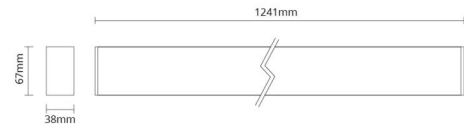

Lysteknikk

Type lyskilde: LED
Effektiv lysstrøm (lm): 4140lm
Effekt: 122 lm/W
Fargetemperatur: 3000K
Fargegjengivelse (Ra/CRI): Ra>80
MacAdams faktor: SDCM: 3
Levetid: L80/B20>100.000
Levetid: L90>50.000
Lysstråling: Direkte/Indirekte 50/50%
Optikk: Cubic Optic Svart
UGR: UGR<10
Fotobiologisk sikkerhet: RG 1