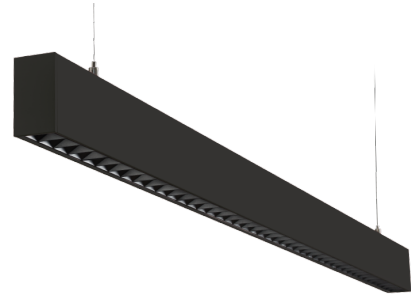

## Inspire Sort 4140lm 3000K Ra>80 Ikke dimbar

El-nummer: 3302777  
 EAN: 7021982120862  
 SG artikkelnr: 212086