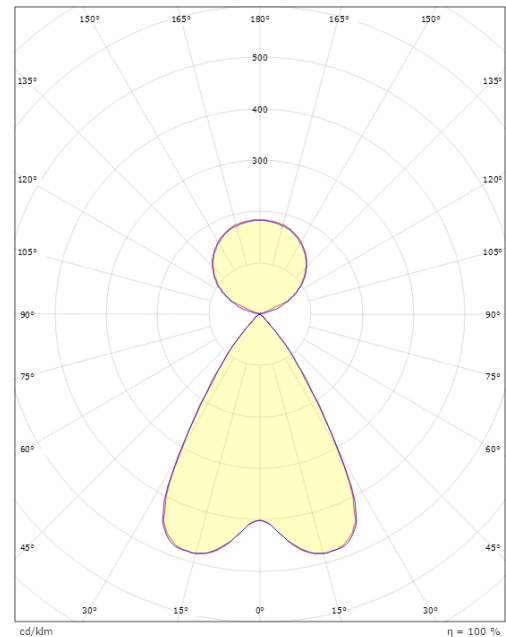

Dimensjoner

Lengde (mm) L: 1241
 Bredder (mm) W: 38
 Høyde (mm) H: 67
 Vekt (kg) brutto/netto: 2.9 / 2.5

Forpakning

Forpakkingsstørrelse (mm): 1365 x 90 x 61

cd/kdm $\eta = 100\%$
 — C0/C180
 — C90/C270