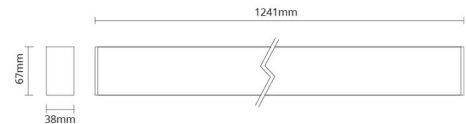

Lysteknikk

Type lyskilde: LED
Effektiv lysstrøm (lm): 4300lm
Effekt: 126 lm/W
Fargetemperatur: 4000K
Fargegjengivelse (Ra/CRI): Ra>80
MacAdams faktor: SDCM: 3
Levetid: L80/B20>100.000
Levetid: L90>50.000
Lysstråling: Direkte/Indirekte 50/50%
Optikk: Cubic Optic Svart
UGR: UGR<10
Fotobiologisk sikkerhet: RG 1