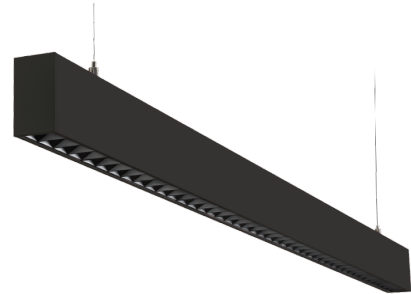

Inspire Sort 4300lm 4000K Ra>80 Ikke dimbar

El-nummer: 3302779
 EAN: 7021982120886
 SG artikkelnr: 212088

Elektrisk

Systemeffekt (W): 34W
 Spenning: 220-240V
 Maks. armaturer per sikring: B10: 14, B16: 23, C10: 22, C16: 36
 PE Lekkasje strøm (mA): 0.31

Materialer og overflater

Materiale: Aluminium
 Farge: Sort RAL 9004
 Avskjermingens materiale: Polycarbonat (PC)

Montering/Tilkobling

Montering: Nedhengt, Innendørs
 Wiresett: 2x2m wire kit
 Kabel: Kabel 3x0,75mm² 2,5m