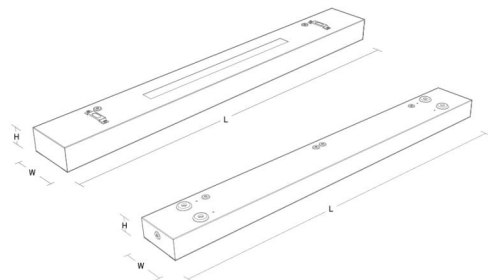

Materialer og overflater

Materiale: stålplate
 Farge: Hvit Reflektorhvit glans 25
 Avskjermingens materiale: Aluminium

Montering/Tilkobling

Montering: Hengende eller utenpåliggende, Innendørs
 Modul: 1200
 Tilkobling: Hurtigklemme

Dimensjoner

Lengde (mm) L: 1200
 Bredder (mm) W: 142
 Høyde (mm) H: 63
 Vekt (kg) brutto/netto: 5.7 / 5.5

Forpakning

Forpakkingsstørrelse (mm): 1215 x 146 x 68

5 7 0 3 8 2 1 1 7 2 3 7 0