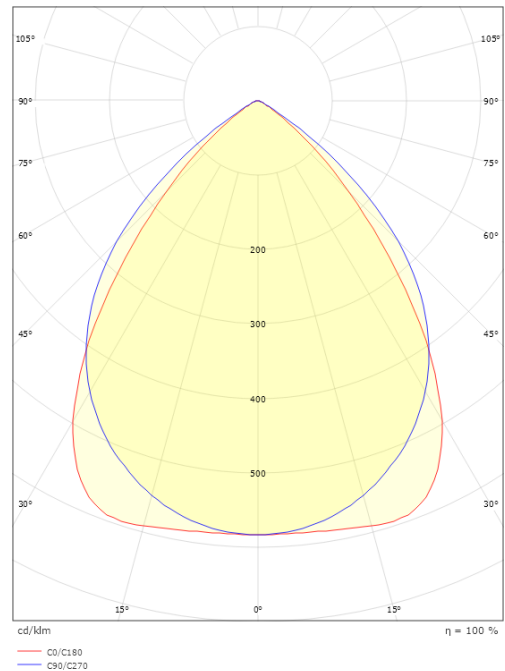

Dimensjoner

Lengde (mm) L: 1200
 Bredder (mm) W: 142
 Høyde (mm) H: 63
 Vekt (kg) brutto/netto: 5.7 / 5.5

Forpakning

Forpakkingsstørrelse (mm): 1215 x 146 x 68

5 7 0 3 8 2 1 1 7 2 3 7 0