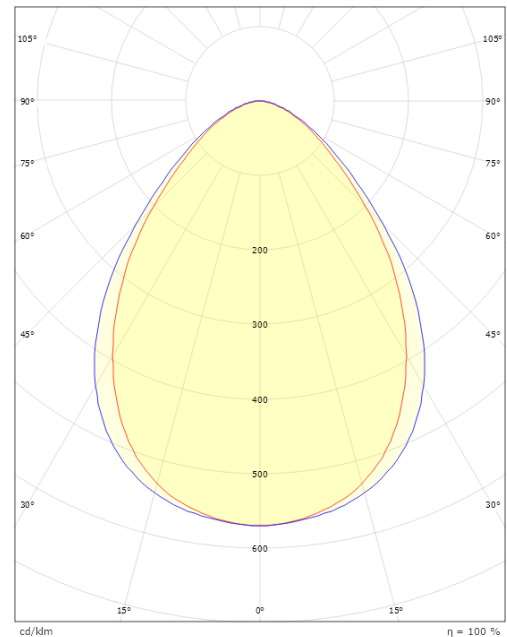

Lengde (mm) L: 1235
 Bredder (mm) W: 166
 Høyde (mm) H: 47
 Vekt (kg) brutto/netto: 4.4 / 4

Forpakning

Forpakkingsstørrelse (mm): 1255 x 180 x 62

7 0 2 1 9 8 2 1 2 0 9 1 6