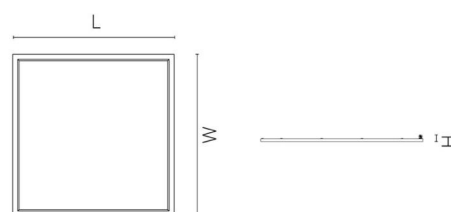

### Montering/Tilkobling

Montering: Utenpåliggende, Innendørs  
Modul: 600x600

### Dimensjoner

Lengde (mm) L: 604  
Bredde (mm) W: 604  
Høyde (mm) H: 48  
Vekt (kg) brutto/netto: 2 / 1.9

### Forpakning

Forpakkingsstørrelse (mm): 610 x 85 x 65

7 0 2 1 9 8 2 1 2 2 5 8 3