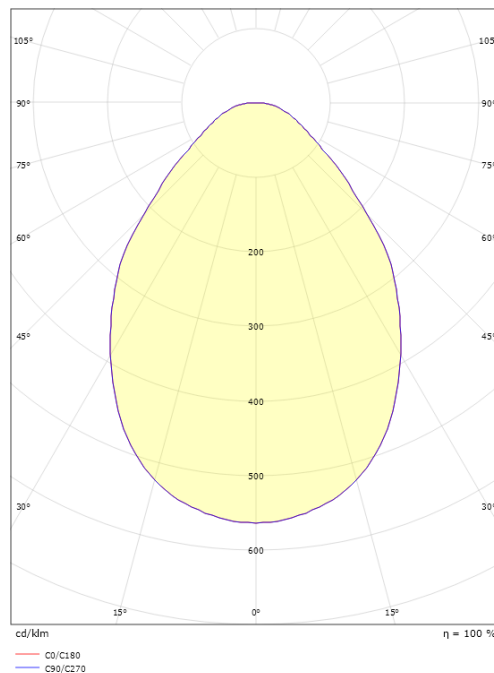

Sense Pro Round 600x600

Sense Pro Round 600x600 Hvit 4000K Ra>80

El-nummer: 3333530
EAN: 7021982126758
SG artikkelnr: 212675
Erstatter: 212159

Lysteknikk

Type lyskilde: LED
Fargetemperatur: 4000K
Fargegjengivelse (Ra/CRI): Ra>80
MacAdams faktor: SDCM: 3
Levetid: L80/B20>100.000
Levetid: L90>50.000
Lysstråling: Direkte
Optikk: Opalprismatisk
Lysspredning: 110°
Fotobiologisk sikkerhet: RG 0

Montering/Tilkobling

Modul: Synlig T-skinne, T/L 15/24mm
Tilkobling: Quick connector

Dimensjoner

Lengde (mm) L: 597
Bredde (mm) W: 597
Høyde (mm) H: 11
Vekt (kg) brutto/netto: 4.055 / 3.55

Forpakning

Forpakkingsstørrelse (mm): 645 x 640 x 43

7 0 2 1 9 8 2 1 2 6 7 5 8