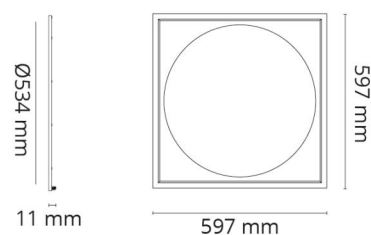

Montering/Tilkobling

Modul: Synlig T-skinne, T/L 15/24mm
Tilkobling: Quick connector

Dimensjoner

Lengde (mm) L: 597
Bredde (mm) W: 597
Høyde (mm) H: 11
Vekt (kg) brutto/netto: 4.055 / 3.55

Forpakning

Forpakkingsstørrelse (mm): 645 x 640 x 43