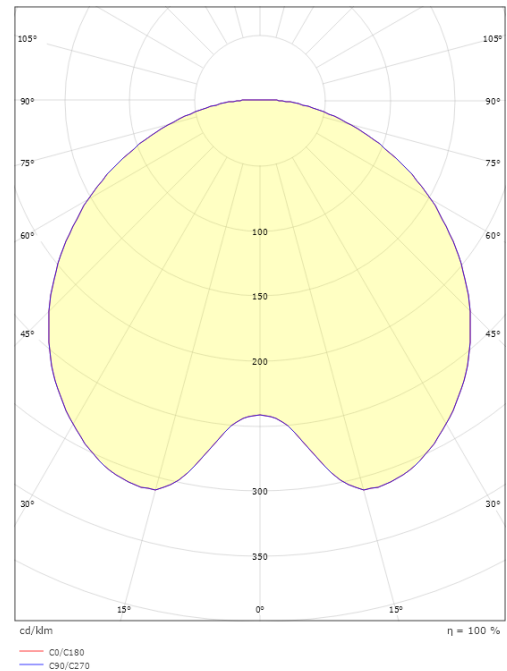

Place

Place Grå 2530lm 4000K Ra>80 Ikke dimbar

El-nummer: 3500353
EAN: 5703821168083
SG artikkelnr: 8246087407

Elektrisk

Systemeffekt (W): 21W
Spennning: 220-240V
Maks. armaturer per sikring: B10: 32, B16: 50, C10: 52, C16: 85

Lysteknikk

Type lyskilde: LED
Effektiv lysstrøm (lm): 2530lm
Effekt: 120 lm/W
Fargetemperatur: 4000K
Fargegjengivelse (Ra/CRI): Ra>80
MacAdams faktor: SDCM: 3
Levetid: L90/B10>50.000
Levetid: L80/B10>100.000
Lysstråling: Direkte

Styring

Styring: Ikke dimbar

Beskyttelse

Isolasjonsklasse: Klasse II
IK Klasse: IK10
IP Klasse: IP66
Integrert overspenningsvern: (min. 4 kV) Integrert

Energi og godkjenning

Inneholder lyskilde med energiklasse: B
Byggvarubedømming: Ja
Sunda Hus: C+

Materialer og overflater

Materiale: Aluminium, trykkstøpt
Farge: Grå struktur 2150 sablé
Avskjermingens materiale: Polycarbonat (PC)

Montering/Tilkobling

Montering: Mast - topp (Ø60mm), Utendør
Kabel: Kabel 2x1mm² 6m
Vindprosjisert areal: 0,0775m² - Max 10 kg

Dimensjoner

Høyde (mm) H: 291
Diameter (mm) D: 600
Vekt (kg) brutto/netto: 7.4 / 7.2

Forpakning

Forpakkingsstørrelse (mm): 625 x 625 x 300

5 7 0 3 8 2 1 1 6 8 0 8 3