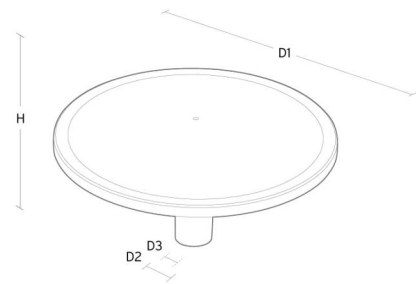

### Montering/Tilkobling

Montering: Mast - topp (Ø60mm), Utendør  
Kabel: Kabel 2x1mm<sup>2</sup> 6m  
Vindprosjisert areal: 0,0775m<sup>2</sup> - Max 10 kg

### Dimensjoner

Høyde (mm) H: 291  
Diameter (mm) D: 600  
Vekt (kg) brutto/netto: 7.4 / 7.2

### Forpakning

Forpakkingsstørrelse (mm): 625 x 625 x 300

5 7 0 3 8 2 1 1 6 8 0 8 3