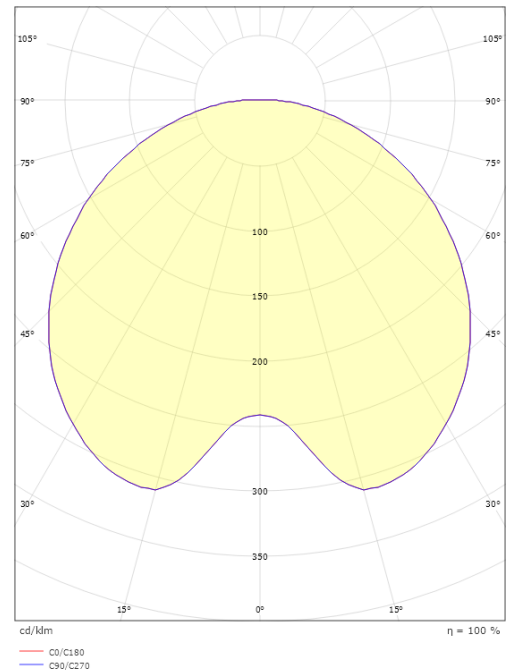

Place

Place Grå 2510lm 4000K Ra>80 DYNADIM

El-nummer: 3500446
EAN: 5703821168090
SG artikkelnr: 8246088228

Elektrisk

Systemeffekt (W): 28W
Spennning: 220-240V
Maks. armaturer per sikring: B10: 10, B16: 17, C10: 16, C16: 27

Lysteknikk

Type lyskilde: LED
Effektiv lysstrøm (lm): 2510lm
Effekt: 90 lm/W
Fargetemperatur: 4000K
Fargegjengivelse (Ra/CRI): Ra>80
MacAdams faktor: SDCM: 3
Levetid: L90/B10>50.000
Levetid: L70/B10>100.000
Lysstråling: Direkte

Styring

Styring: DYNADIM

Beskyttelse

Isolasjonsklasse: Klasse II
IK Klasse: IK10
IP Klasse: IP66
Integrert overspenningsvern: (min. 4 kV) Integrert

Energi og godkjenning

Inneholder lyskilde med energiklasse: B
Byggvarubedømming: Ja
Sunda Hus: C+

Materialer og overflater

Materiale: Aluminium, trykkstøpt
Farge: Grå struktur 2150 sablé
Avskjermingens materiale: Polycarbonat (PC)

Montering/Tilkobling

Montering: Mast - topp (Ø60mm), Utendør
Kabel: Kabel 2x1mm² 6m
Vindprosjisert areal: 0,0775m² - Max 10 kg

Dimensjoner

Høyde (mm) H: 291
Diameter (mm) D: 600
Vekt (kg) brutto/netto: 7.6 / 7.41

Forpakning

Forpakkingsstørrelse (mm): 625 x 625 x 300

5 7 0 3 8 2 1 1 6 8 0 9 0