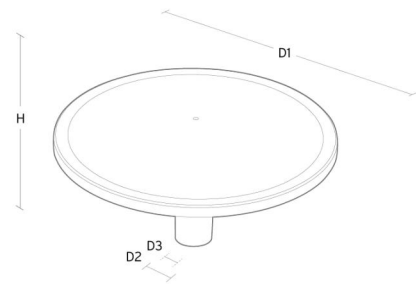

### Montering/Tilkobling

Montering: Mast - topp (Ø60mm), Utendør  
Kabel: Kabel 2x1mm<sup>2</sup> 6m  
Vindprosjisert areal: 0,0775m<sup>2</sup> - Max 10 kg

### Dimensjoner

Høyde (mm) H: 291  
Diameter (mm) D: 600  
Vekt (kg) brutto/netto: 7.6 / 7.41

### Forpakning

Forpakkingsstørrelse (mm): 625 x 625 x 300

5 7 0 3 8 2 1 1 6 8 0 9 0