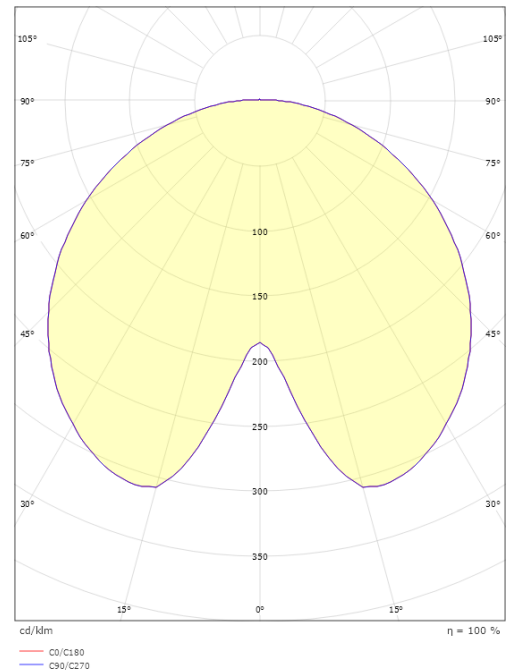

Dimensjoner

Høyde (mm) H: 291
Diameter (mm) D: 600
Vekt (kg) brutto/netto: 8.9 / 8.7

Forpakning

Forpakkingsstørrelse (mm): 625 x 625 x 300

5 7 0 3 8 2 1 1 7 2 0 8 0