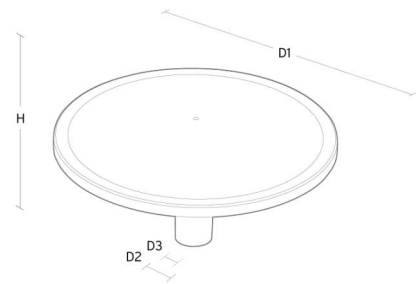

Place

Place Sort 2410lm 3000K Ra>80 Ikke dimbar

El-nummer: 3500447
EAN: 5703821172080
SG artikkelnr: 8246090630

Elektrisk

Systemeffekt (W): 21W
Spennning: 220-240V
Maks. armaturer per sikring: B10: 32, B16: 50, C10: 52, C16: 85

Materialer og overflater

Materiale: Aluminium, trykkstøpt
Farge: Sort glans 20
Avskjermingens materiale: Polycarbonat (PC)

Montering/Tilkobling

Montering: Mast - topp (Ø60mm), Utendør
Kabel: Kabel 2x1mm² 6m
Vindprosjisert areal: 0,0775m² - Max 10 kg

Dimensjoner

Høyde (mm) H: 291
Diameter (mm) D: 600
Vekt (kg) brutto/netto: 8.9 / 8.7

Forpakning

Forpakkingsstørrelse (mm): 625 x 625 x 300

5 7 0 3 8 2 1 1 7 2 0 8 0