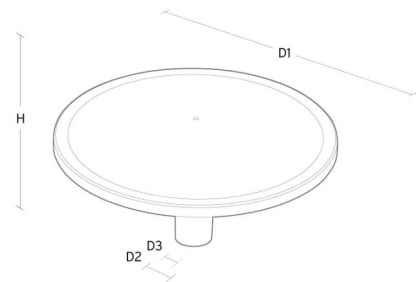

Place

Place Sort 2530lm 4000K Ra>80 Ikke dimbar

El-nummer: 3500448
EAN: 5703821172103
SG artikkelnr: 8246090643

Elektrisk

Systemeffekt (W): 21W
Spennning: 220-240V
Maks. armaturer per sikring: B10: 32, B16: 50, C10: 52, C16: 85

Materialer og overflater

Materiale: Aluminium, trykkstøpt
Farge: Sort glans 20
Avskjermingens materiale: Polycarbonat (PC)

Montering/Tilkobling

Montering: Mast - topp (Ø60mm), Utendør
Kabel: Kabel 2x1mm² 6m
Vindprosjisert areal: 0,0775m² - Max 10 kg

Dimensjoner

Høyde (mm) H: 291
Diameter (mm) D: 600
Vekt (kg) brutto/netto: 9.36 / 9.16

Forpakning

Forpakkingsstørrelse (mm): 625 x 625 x 300

5 7 0 3 8 2 1 1 7 2 1 0 3