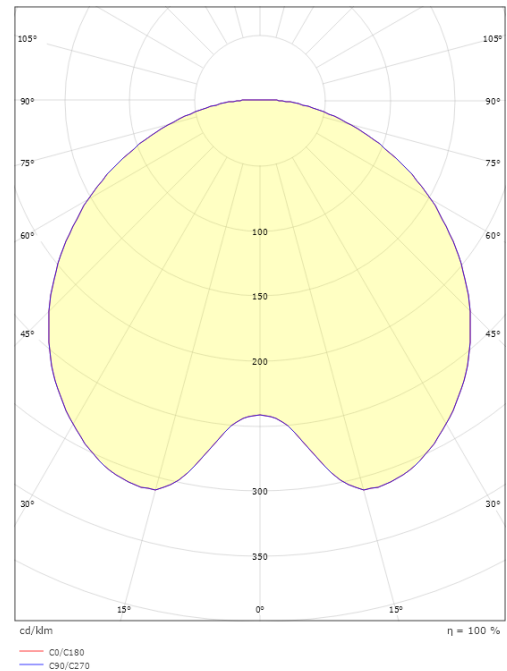

Dimensjoner

Høyde (mm) H: 291
Diameter (mm) D: 600
Vekt (kg) brutto/netto: 9.36 / 9.16

Forpakning

Forpakkingsstørrelse (mm): 625 x 625 x 300

5 7 0 3 8 2 1 1 7 2 1 0 3