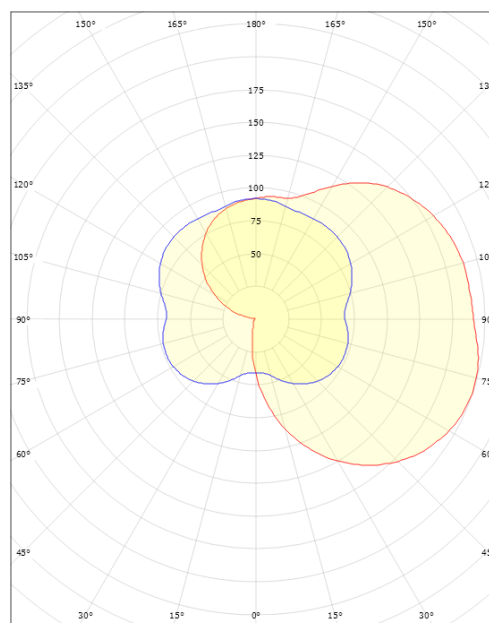

Ray Wall LED

Ray Wall LED Grå 1130lm 3000K Ra>70 Ikke dimbar

El-nummer: 3502604
EAN: 5703821007153
SG artikkelnr: 8246071235

Elektrisk

Systemeffekt (W): 18W
Spennning: 220-240V
Maks. armaturer per sikring: B10: 32, B16: 50, C10: 52, C16: 85
PE Lekkasje strøm (mA): 0.31

Lysteknikk

Type lyskilde: LED
Effektiv lysstrøm (lm): 1130lm
Effekt: 63 lm/W
Fargetemperatur: 3000K
Fargegjengivelse (Ra/CRI): Ra>70
MacAdams faktor: SDCM: 4
Levetid: L90/B10>100.000
Lysstråling: Direkte

Styring

Styring: Ikke dimbar

Beskyttelse

Isolasjonsklasse: Klasse I
IK Klasse: IK10
IP Klasse: IP54
Integrert overspenningsvern: (min. 4 kV) Integrert

Energi og godkjenning

Inneholder lyskilde med energiklasse: C
Breeam: Oppfyller Hea 01 krav til flimmerfri belysning (In-Use: Hea 05)

Materialer og overflater

Materiale: Aluminium, trykkstøpt
Avskjermings materiale: Polycarbonat (PC)

Montering/Tilkobling

Montering: Vegg, Utendør

Dimensjoner

Lengde (mm) L: 189
Bredde (mm) W: 322
Høyde (mm) H: 381
Vekt (kg) brutto/netto: 4.2 / 4

Forpakning

Forpakkingsstørrelse (mm): 400 x 350 x 200

cd/km
— C0/C180
— C90/C270
η = 100 %

5 7 0 3 8 2 1 0 0 7 1 5 3