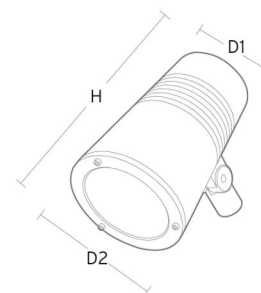

Materialer og overflater

Materiale: Aluminium, trykkstøpt
 Farge: Grå struktur 2150 sablé
 Avskjermingens materiale: Herdet glass

Montering/Tilkobling

Montering: Mast, vegg, pullert eller jordspyd, Utendør
 Kabel: Kabel 2x1mm² 10m
 Vindprosjisert areal: 0,0403m² - Max 5,3 kg

Dimensjoner

Høyde (mm) H: 268
 Diameter (mm) D: 180
 Vekt (kg) brutto/netto: 4.7 / 4.46

Forpakning

Forpakkingsstørrelse (mm): 275 x 275 x 275

5 7 0 3 8 2 1 1 7 2 7 8 3