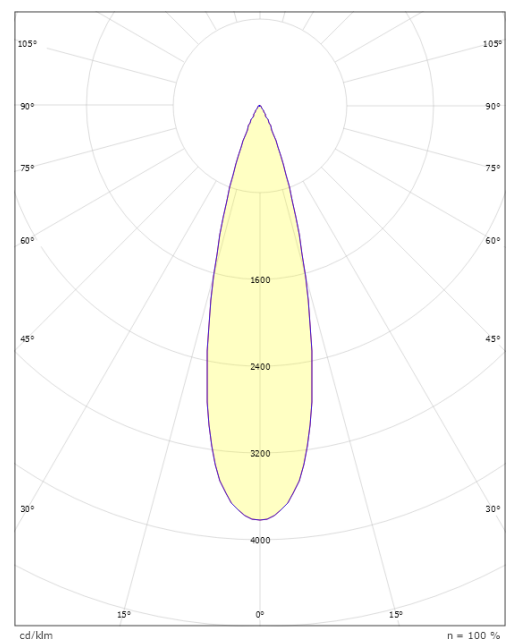

Wax Grå 27° 1480/2520lm 4000K Ra>80 Ikke dimbar

El-nummer: 3502609
 EAN: 5703821172783
 SG artikkelnr: 8246090999

Elektrisk

Watt: 16/27W
 Spenning: 220-240V
 Maks. armaturer per sikring: B10: 10, B16: 17, C10: 16, C16: 27

Materialer og overflater

Materiale: Aluminium, trykkstøpt
 Farge: Grå struktur 2150 sablé
 Avskjermingens materiale: Herdet glass

Montering/Tilkobling

Montering: Mast, vegg, pullert eller jordspyd, Utendør
 Kabel: Kabel 2x1mm² 10m
 Vindprosjisert areal: 0,0403m² - Max 5,3 kg

Dimensjoner

Høyde (mm) H: 268
 Diameter (mm) D: 180
 Vekt (kg) brutto/netto: 4.7 / 4.46

Forpakning

Forpakkingsstørrelse (mm): 275 x 275 x 275

5 7 0 3 8 2 1 1 7 2 7 8 3