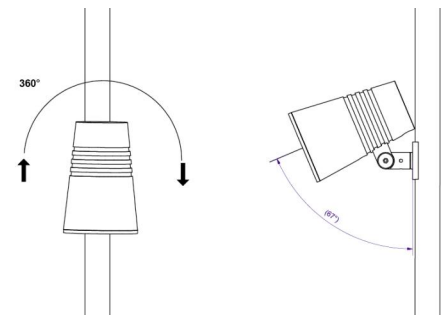

Materialer og overflater

Materiale: Aluminium, trykkstøpt
 Farge: Grå struktur 2150 sablé
 Avskjermingens materiale: Herdet glass

Montering/Tilkobling

Montering: Mast, vegg, pullert eller jordspyd, Utendør
 Kabel: Kabel 2x1mm² 10m
 Vindprosjisert areal: 0,0403m² - Max 5,3 kg

Dimensjoner

Høyde (mm) H: 268
 Diameter (mm) D: 180
 Vekt (kg) brutto/netto: 4.7 / 4.46

Forpakning

Forpakkingsstørrelse (mm): 275 x 275 x 275

5 7 0 3 8 2 1 1 7 2 7 8 3