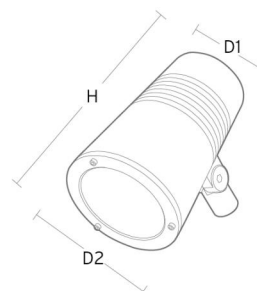

Wax Grå 27° 3590lm 3000K Ra>80 Ikke dimbar

El-nummer: 3502610
 EAN: 5703821172752
 SG artikkelnr: 8246090711

Elektrisk

Systemeffekt (W): 41W
 Spenning: 220-240V

Lysteknikk

Type lyskilde: LED
 Effektiv lysstrøm (lm): 3590lm
 Effekt: 88 lm/W
 Fargetemperatur: 3000K
 Fargegjengivelse (Ra/CRI): Ra>80
 MacAdams faktor: SDCM: 2
 Levetid: L90/B10>100.000
 Lysstråling: Direkte
 Optikk: Reflektor Bred 27gr.
 Lysspredning: 27°

Materialer og overflater

Materiale: Aluminium, trykkstøpt
 Farge: Grå struktur 2150 sablé
 Avskjermingens materiale: Herdet glass

Montering/Tilkobling

Montering: Mast, vegg, pullert eller jordspyd, Utendør
 Kabel: Kabel 2x1mm² 10m
 Vindprosjisert areal: 0,0403m² - Max 5,3 kg

Dimensjoner

Høyde (mm) H: 268
 Diameter (mm) D: 180
 Vekt (kg) brutto/netto: 4.66 / 4.46

Forpakning

Forpakkingsstørrelse (mm): 275 x 275 x 275

5 7 0 3 8 2 1 1 7 2 7 5 2