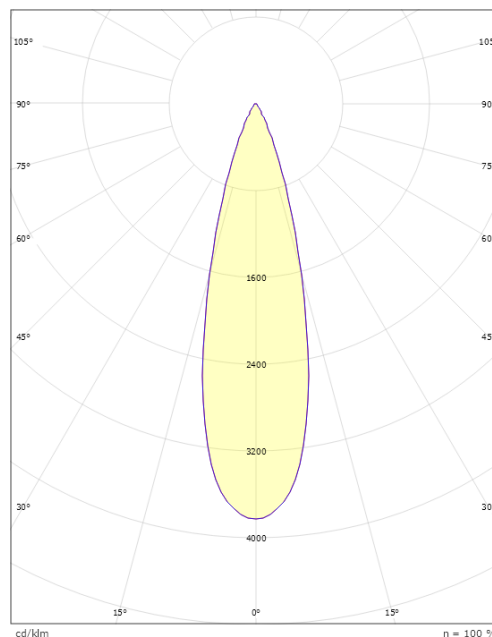

Wax Grå 27° 3590lm 3000K Ra>80 Ikke dimbar

El-nummer: 3502610
 EAN: 5703821172752
 SG artikkelnr: 8246090711

Elektrisk

Systemeffekt (W): 41W
 Spenning: 220-240V

Lysteknikk

Type lyskilde: LED
 Effektiv lysstrøm (lm): 3590lm
 Effekt: 88 lm/W
 Fargetemperatur: 3000K
 Fargegjengivelse (Ra/CRI): Ra>80
 MacAdams faktor: SDCM: 2
 Levetid: L90/B10>100.000
 Lysstråling: Direkte
 Optikk: Reflektor Bred 27gr.
 Lysspredning: 27°

Materialer og overflater

Materiale: Aluminium, trykkstøpt
 Farge: Grå struktur 2150 sablé
 Avskjermingens materiale: Herdet glass

Montering/Tilkobling

Montering: Mast, vegg, pullert eller jordspyd, Utendør
 Kabel: Kabel 2x1mm² 10m
 Vindprosjisert areal: 0,0403m² - Max 5,3 kg

Dimensjoner

Høyde (mm) H: 268
 Diameter (mm) D: 180
 Vekt (kg) brutto/netto: 4.66 / 4.46

Forpakning

Forpakkingsstørrelse (mm): 275 x 275 x 275

5 7 0 3 8 2 1 1 7 2 7 5 2