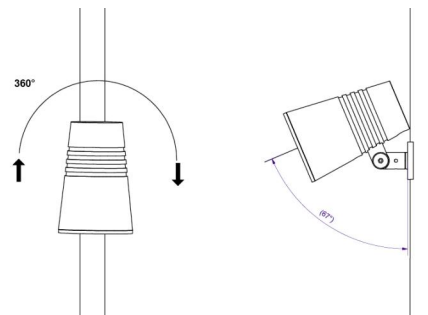

Materialer og overflater

Materiale: Aluminium, trykkstøpt
 Farge: Grå struktur 2150 sablé
 Avskjermingens materiale: Herdet glass

Montering/Tilkobling

Montering: Mast, vegg, pullert eller jordspyd, Utendør
 Kabel: Kabel 2x1mm² 10m
 Vindprosjisert areal: 0,0403m² - Max 5,3 kg

Dimensjoner

Høyde (mm) H: 268
 Diameter (mm) D: 180
 Vekt (kg) brutto/netto: 4.66 / 4.46

Forpakning

Forpakkingsstørrelse (mm): 275 x 275 x 275

5 7 0 3 8 2 1 1 7 2 7 5 2