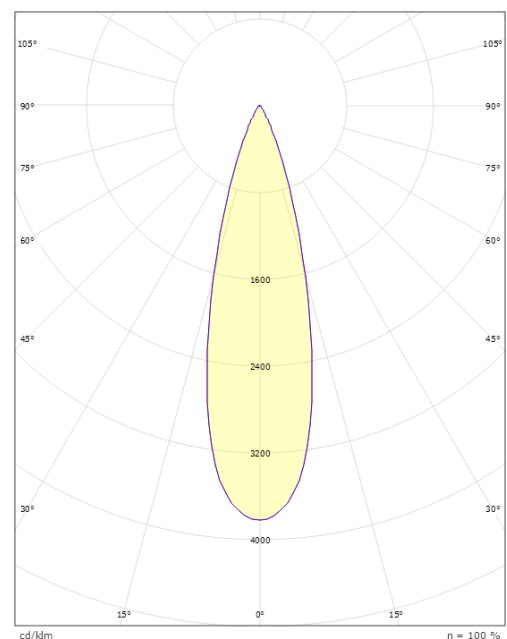

Wax Sort 27° 1480/2520lm 4000K Ra>80 Ikke dimbar

El-nummer: 3502615
EAN: 5703821173148
SG artikkelnr: 8246091477

Elektrisk

Watt: 16/27W
Spenning: 220-240V
Maks. armaturer per sikring: B10: 10, B16: 17, C10: 16, C16: 27

Lysteknikk

Type lyskilde: LED
Effektiv lysstrøm (lm): 1480/2520lm
Effekt: 93/93lm/W
Fargetemperatur: 4000K
Fargegjengivelse (Ra/CRI): Ra>80
MacAdams faktor: SDCM: 2
Levetid: L90/B10>100.000
Lysstråling: Direkte
Optikk: Reflektor Bred 27gr.
Lysspredning: 27°

Styring

Styring: Ikke dimbar

Beskyttelse

Isolasjonsklasse: Klasse II
IK Klasse: IK07
IP Klasse: IP66
Integriert overspenningsvern: (min. 4 kV) Integriert

Energi og godkjenning

Inneholder lyskilde med energiklasse: D
Breeam: Oppfyller Hea 01 krav til flimmerfri belysning (In-Use: Hea 05)
Byggvarubedømming: Ja
Sunda Hus: A

Materialer og overflater

Materiale: Aluminium, trykkstøpt
Farge: Sort glans 20
Avskjermingens materiale: Herdet glass

Montering/Tilkobling

Montering: Mast, vegg, pullert eller jordspyd, Utendør
Kabel: Kabel 2x1mm² 10m
Vindprojisert areal: 0,0403m² - Max 5,3 kg

Dimensjoner

Høyde (mm) H: 268
Diameter (mm) D: 180
Vekt (kg) brutto/netto: 4.66 / 4.46

Forpakning

Forpakkingsstørrelse (mm): 275 x 275 x 275

cd/kdm
C0/C180
C90/C270

5 7 0 3 8 2 1 1 7 3 1 4 8