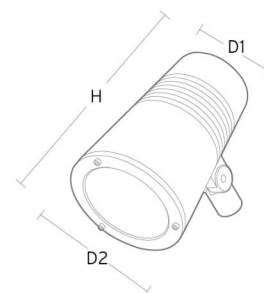

Wax Sort 27° 1480/2520lm 4000K Ra>80 Ikke dimbar

El-nummer: 3502615
EAN: 5703821173148
SG artikkelnr: 8246091477

Elektrisk

Watt: 16/27W
Spenning: 220-240V
Maks. armaturer per sikring: B10: 10, B16: 17, C10: 16, C16: 27

Lysteknikk

Type lyskilde: LED
Effektiv lysstrøm (lm): 1480/2520lm
Effekt: 93/93lm/W
Fargetemperatur: 4000K
Fargegjengivelse (Ra/CRI): Ra>80
MacAdams faktor: SDCM: 2
Levetid: L90/B10>100.000
Lysstråling: Direkte
Optikk: Reflektor Bred 27gr.
Lysspredning: 27°

Styring

Styring: Ikke dimbar

Beskyttelse

Isolasjonsklasse: Klasse II
IK Klasse: IK07
IP Klasse: IP66
Integriert overspenningsvern: (min. 4 kV) Integriert

Energi og godkjenning

Inneholder lyskilde med energiklasse: D
Breeam: Oppfyller Hea 01 krav til flimmerfri belysning (In-Use: Hea 05)
Byggvarubedømming: Ja
Sunda Hus: A

Materialer og overflater

Materiale: Aluminium, trykkstøpt
Farge: Sort glans 20
Avskjermingens materiale: Herdet glass

Montering/Tilkobling

Montering: Mast, vegg, pullert eller jordspyd, Utendør
Kabel: Kabel 2x1mm² 10m
Vindprojisert areal: 0,0403m² - Max 5,3 kg

Dimensjoner

Høyde (mm) H: 268
Diameter (mm) D: 180
Vekt (kg) brutto/netto: 4.66 / 4.46

Forpakning

Forpakkingsstørrelse (mm): 275 x 275 x 275

cd/kdm
C0/C180
C90/C270

5 7 0 3 8 2 1 1 7 3 1 4 8