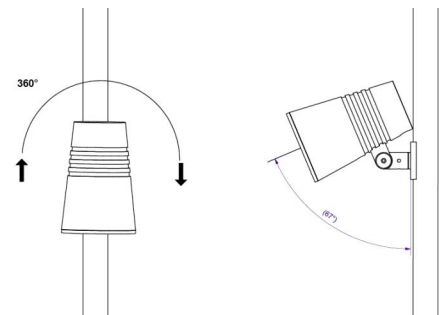

Wax Sort 27° 1480/2520lm 4000K Ra>80 Ikke dimbar

El-nummer: 3502615
EAN: 5703821173148
SG artikkelnr: 8246091477

Elektrisk

Watt: 16/27W
Spenning: 220-240V
Maks. armaturer per sikring: B10: 10, B16: 17, C10: 16, C16: 27

Lysteknikk

Type lyskilde: LED
Effektiv lysstrøm (lm): 1480/2520lm
Effekt: 93/93lm/W
Fargetemperatur: 4000K
Fargegjengivelse (Ra/CRI): Ra>80
MacAdams faktor: SDCM: 2
Levetid: L90/B10>100.000
Lysstråling: Direkte
Optikk: Reflektor Bred 27gr.
Lysspredning: 27°

Styring

Styring: Ikke dimbar

Beskyttelse

Isolasjonsklasse: Klasse II
IK Klasse: IK07
IP Klasse: IP66
Integriert overspenningsvern: (min. 4 kV) Integriert

Energi og godkjenning

Inneholder lyskilde med energiklasse: D
Breeam: Oppfyller Hea 01 krav til flimmerfri belysning (In-Use: Hea 05)
Byggvarubedømming: Ja
Sunda Hus: A

Materialer og overflater

Materiale: Aluminium, trykkstøpt
Farge: Sort glans 20
Avskjermingens materiale: Herdet glass

Montering/Tilkobling

Montering: Mast, vegg, pullert eller jordspyd, Utendør
Kabel: Kabel 2x1mm² 10m
Vindprojisert areal: 0,0403m² - Max 5,3 kg

Dimensjoner

Høyde (mm) H: 268
Diameter (mm) D: 180
Vekt (kg) brutto/netto: 4.66 / 4.46

Forpakning

Forpakkingsstørrelse (mm): 275 x 275 x 275

cd/kdm
C0/C180
C90/C270

5 7 0 3 8 2 1 1 7 3 1 4 8