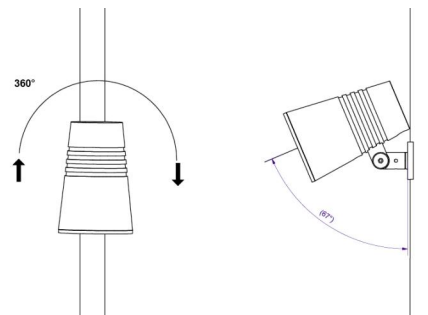

### Dimensjoner

Høyde (mm) H: 268  
 Diameter (mm) D: 180  
 Vekt (kg) brutto/netto: 4.7 / 4.5

### Forpakning

Forpakkingsstørrelse (mm): 275 x 275 x 275

5 7 0 3 8 2 1 1 7 3 2 3 0