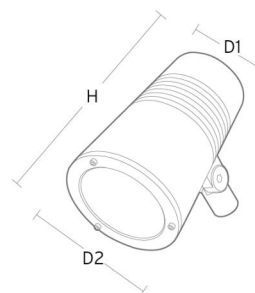

### Montering/Tilkobling

Montering: Mast, vegg, pullert eller jordspyd, Utendør  
 Kabel: Kabel 2x1mm<sup>2</sup> 10m  
 Vindprosjisert areal: 0,0403m<sup>2</sup> - Max 5,3 kg

### Dimensjoner

Høyde (mm) H: 268  
 Diameter (mm) D: 180  
 Vekt (kg) brutto/netto: 4.7 / 4.5

### Forpakning

Forpakkingsstørrelse (mm): 275 x 275 x 275

5 7 0 3 8 2 1 1 7 3 2 3 0