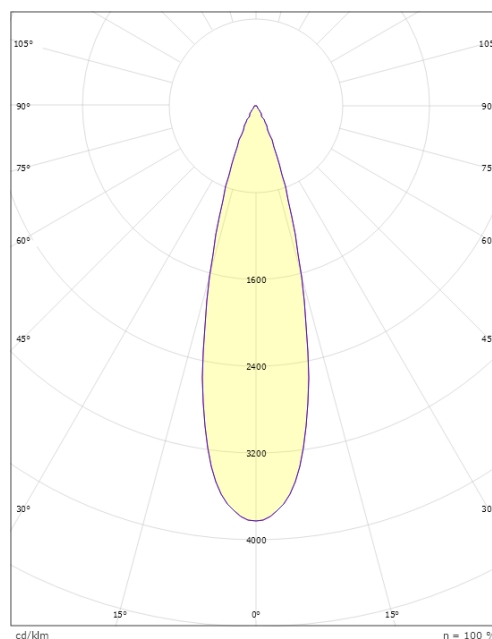

Wax Sort 27° 3590lm 3000K Ra>80 Ikke dimbar

El-nummer: 3502616
EAN: 5703821173230
SG artikkelnr: 8246091516

Elektrisk

Systemeffekt (W): 41W
Spenning: 220-240V

Lysteknikk

Type lyskilde: LED
Effektiv lysstrøm (lm): 3590lm
Effekt: 88 lm/W
Fargetemperatur: 3000K
Fargegjengivelse (Ra/CRI): Ra>80
MacAdams faktor: SDCM: 2
Levetid: L90/B10>100.000
Lysstråling: Direkte
Optikk: Reflektor Bred 27gr.
Lysspredning: 27°

Styring

Styring: Ikke dimbar

Beskyttelse

Isolasjonsklasse: Klasse II
IK Klasse: IK07
IP Klasse: IP66
Integriert overspenningsvern: (min. 4 kV) Integriert

Energi og godkjenning

Inneholder lyskilde med energiklasse: D
Breeam: Oppfyller Hea 01 krav til flimmerfri belysning (In-Use: Hea 05)
Byggvarubedømming: Ja
Sunda Hus: A

Materialer og overflater

Materiale: Aluminium, trykkstøpt
Farge: Sort glans 20
Avskjermingens materiale: Herdet glass

Montering/Tilkobling

Montering: Mast, vegg, pullert eller jordspyd, Utendør
Kabel: Kabel 2x1mm² 10m
Vindprosjisert areal: 0,0403m² - Max 5,3 kg

Dimensjoner

Høyde (mm) H: 268
Diameter (mm) D: 180
Vekt (kg) brutto/netto: 4.7 / 4.5

Forpakning

Forpakkingsstørrelse (mm): 275 x 275 x 275

5 7 0 3 8 2 1 1 7 3 2 3 0