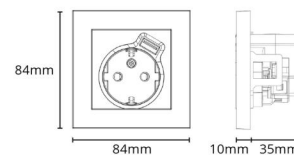

Montering/Tilkobling

Ekstra blindklemmer: Nei
Ramme: inkludert 1x1
Montering: Innfelling, Innendørs

Dimensjoner

Lengde (mm) L: 84
Bredde (mm) W: 84
Høyde (mm) H: 45
Vekt (kg) brutto/netto: 0.134 / 0.11

Forpakning

Forpakkingsstørrelse (mm): 84 x 84 x 45
Pakningsantall: 6

7 0 2 1 9 8 7 7 0 5 1 1 8